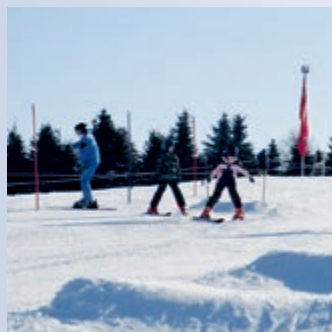

Seit dem Winter 2002/2003 bietet die **Sportwelt Preußler** am Ortsrand von Seiffen ein neues, aktives Angebotssegment als Erlebniswelt im Winter und im Sommer an.

Noch keine Pläne für die Winterferien?

Aktuell lädt die Eisbahn zum Eislaufen, Eisstockschießen* und Eishockeyspielen* ein. Anfänger im alpinen Skisport können sich am speziellen Anfängerlift ausprobieren.

Die Kurse* für Alpinski, Langlauf oder Snowboard können

ist an die Schwartenbergloipe, die Ortsloipe Seiffen und die grenzüberschreitenden Loipen, die ins tschechische Nachbarland führen.

Nach allen sportlichen Aktivitäten lädt ein gemütlicher Imbiss mit Kachelofen zur Stärkung und Erholung ein. Täglich von 9.00 bis 18.00 Uhr finden Sie die Ansprechpartner vor Ort vor – die Eisbahn ist täglich von 10.00 bis 18.00 Uhr geöffnet. Das Areal ist auch bestens für Gruppenveranstaltungen geeignet.

Im Sommer können unter anderem Inlineskates, Fahrräder (E-Bikes), Schutzkleidung und Nordic-Walking Stöcke geliehen werden. Die richtigen Techniken zum Beispiel für das Inlineskaten und Nordic-Walking werden Interessierten in entsprechenden Kursen* vermittelt.